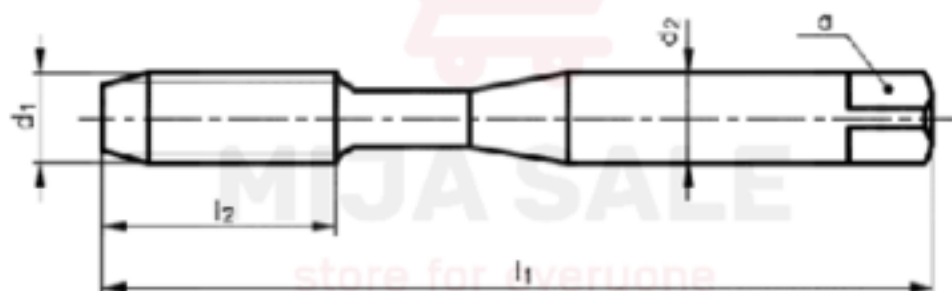

**MIJA SALE**

store for everyone

**DIN 371/40° 2680**

**Strojní závitník se šroubovitou drážkou / 2680 / DIN 371/40°  
HSSE/TiCN**